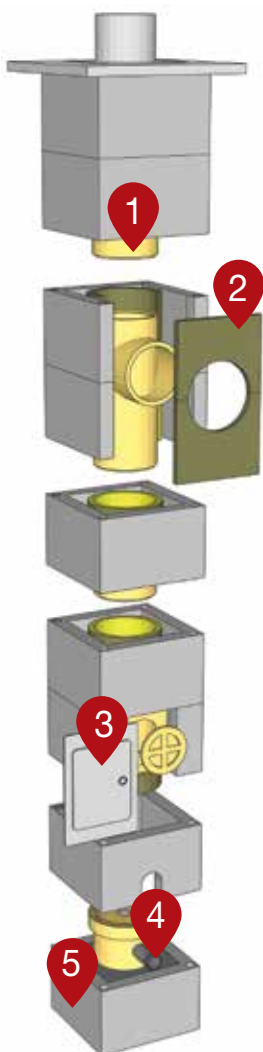

1. Керамичните тръби издържат на температури до 400°C на изгорелите газове, преминаващи през комина.

2. Изолационният слой от минерална вата, разположен между бетонните блокове и вътрешните керамични тръби, увеличава ефективността на горене и намалява загубите на топлина.

3. Вратата е непрopusклива, водоустойчива и лесна за използване.

4. Наличието на дренажна система за образуваната кондензна вода осигурява гъвкавост при употреба на твърди, течни или газообразни горива.

5. Предварително окомплектованата цялостна коминна система на Винербергер съкращава до минимум времето за изграждане.

Предимства на коминната система на Винербергер, изградена от керамични тръби

- ✓ Модерна и гъвкава, системата е подходяща за различни видове горива и отговаря на настоящите и бъдещите изисквания на обитателите.
- ✓ Безопасна, защото керамичните тръби са устойчиви на температурни натоварвания, не горят и не отделят токсични газове.
- ✓ Огнеупорни, защото са керамични продукти и се изпичат при 1100°C
- ✓ Дълъг живот на елементите, притежаващи висока механична якост, ниско съпротивление и висока устойчивост срещу корозия.
- ✓ Устойчиви на киселини, съдържащи газове като хлор, разтворители и др.
- ✓ Добрата звукоизолация, благодарение на високата плътност, намалява шума, който може да се предаде вътре в помещенията на къщата.
- ✓ Керамичните изделия могат да бъдат рециклирани.
- ✓ Доказано качество в милиони домове от няколко европейски държави.