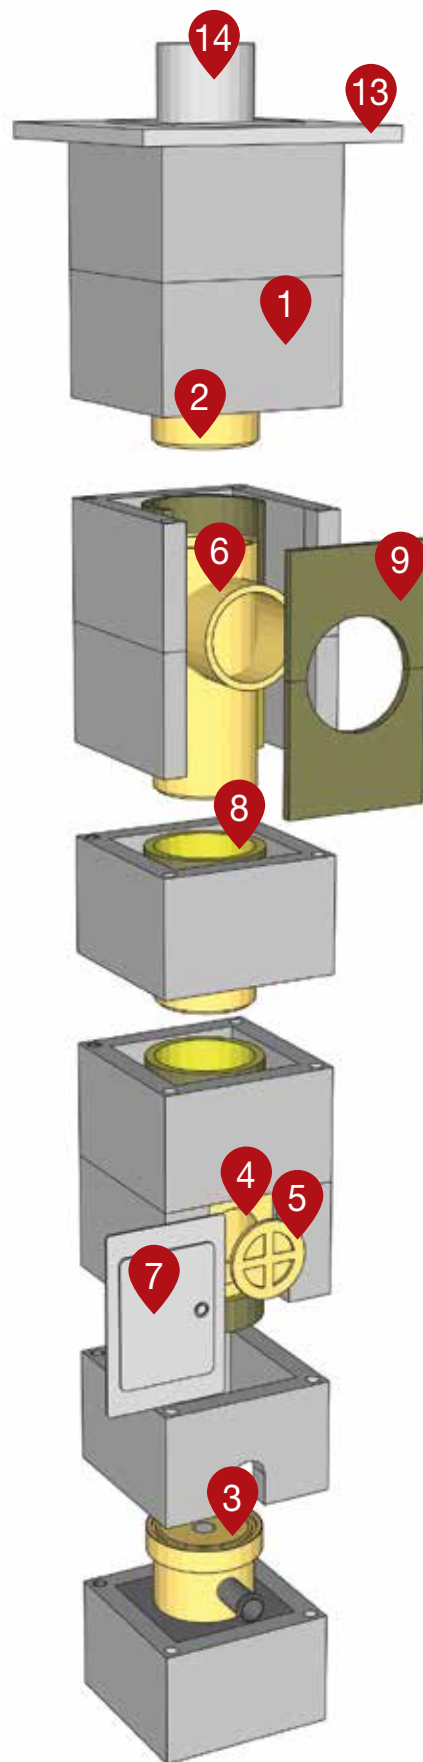

Компоненти и аксесоари, включени в доставката за изграждане на коминната система на Винербергер

Пълната коминна система съдържа всички необходими компоненти и аксесоари за инсталиране.

Елементи	
1	Блок от лек бетон
2	Вътрешна керамична тръба
3	Керамичен елемент за улавяне на кондензната вода
4	Керамична тръба с отвор за почистване
5	Керамичен капак за отвора за почистване
6	Керамична тръба с отвор за присъединяване
7	Метална вратичка за отвора за почистване
8	Топлоизолационни плочи от минерална вата
9	Преден панел за изхода за присъединяване от минерална вата
10	Метални подпори за панела от минерална вата
11	Лепило за керамични тръби, устойчиво на киселини
12	Разтвор за капака и горната част на комина
13	Покриваща плоча
14	Завършваща метална тръба
15	PU лепило за закрепване на завършващата метална тръба
16	Ръководство за монтаж