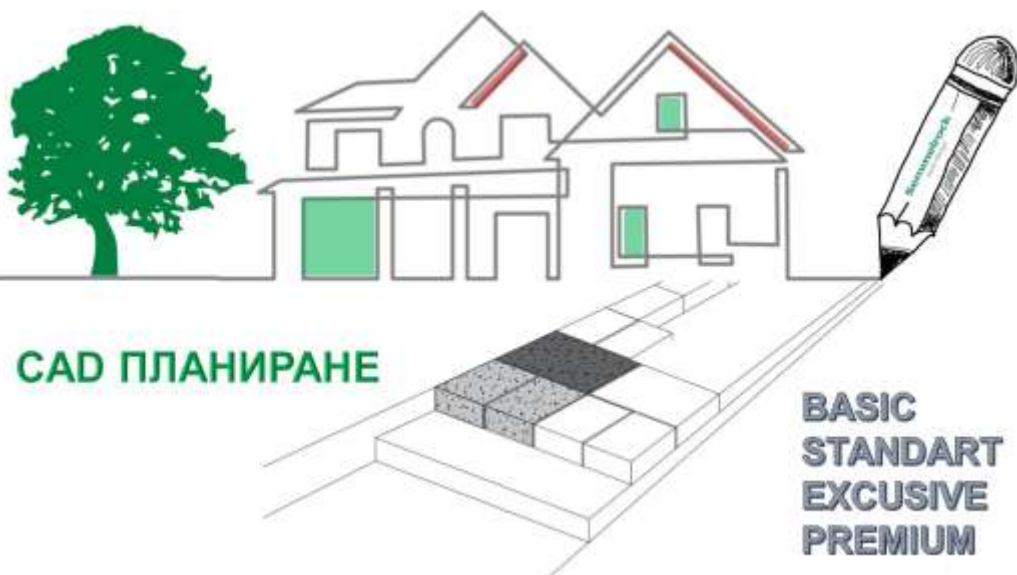

Travero покривна плоча 2 бр.
Формат: 35 x 35 x 5 cm

Travero покривна плоча 2 бр.
Формат: 35 x 35 x 5 cm

Цвят: Бежов меланж

Цвят: Бежов меланж

Проектирай двора и градината с услугите CAD Планиране

Решили сте да подобрите Вашата градина, но не знаете откъде да започнете? Имате нужда от помощ, за да превърнете идеята си в реалност – нашите услуги и специално разработени пакети – BASIC, STANDART, EXCLUSIVE, PREMIUM са на Ваше разположение.