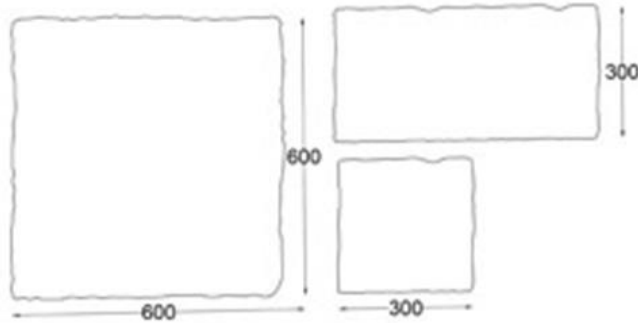

# BRADSTONE MILLDALE

№ на raster	Размер	Комплект
<b>1</b>	комбиниран формат	6.3 m2

№ на raster	Размер	Комплект
<b>2</b>	комбиниран формат	6.3 m2