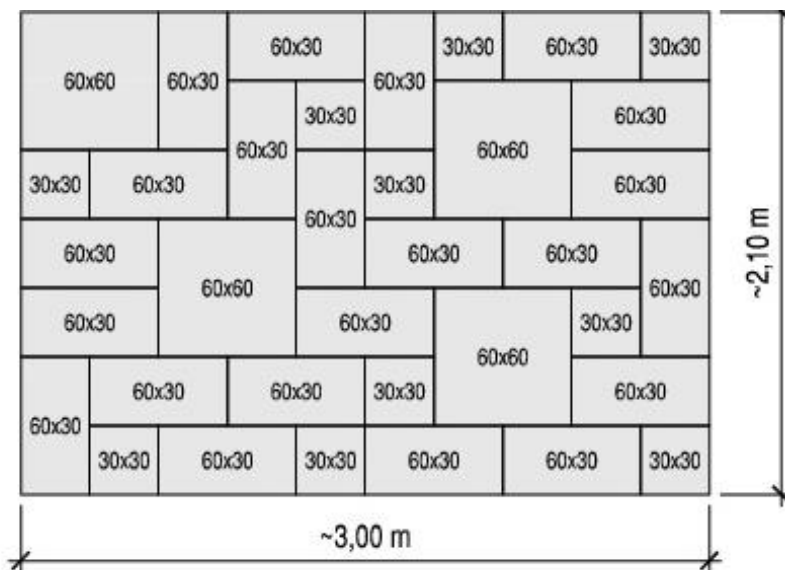

# BRADSTONE MILLDALE

Semmelrock Premium

# BRADSTONE MILLDALE

№ на raster	Размер	Комплект
<b>1</b>	комбиниран формат	6.3 m2

№ на raster	Размер	Комплект
<b>2</b>	комбиниран формат	6.3 m2