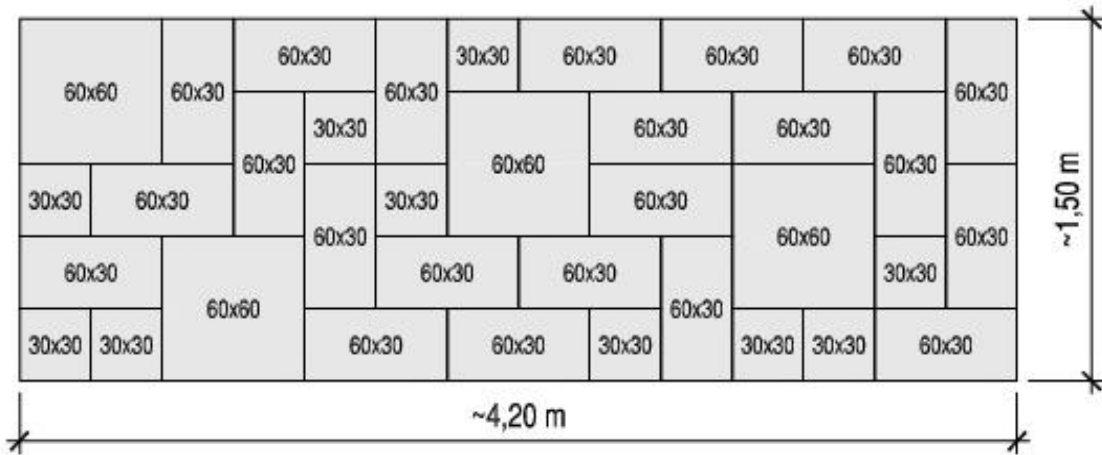

# BRADSTONE MILLDALE

Semmelrock Premium

# BRADSTONE MILLDALE

№ на raster	Размер	Комплект
<b>1</b>	комбиниран формат	6.3 m2

№ на raster	Размер	Комплект
<b>2</b>	комбиниран формат	6.3 m2