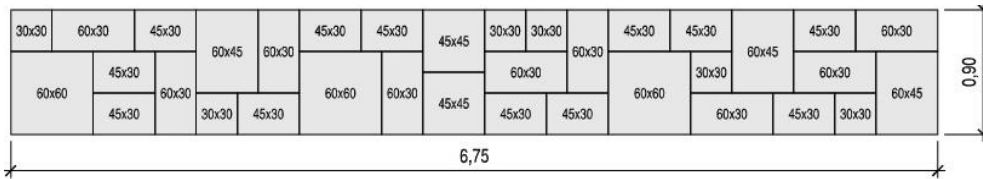

# BRADSTONE OLD TOWN

Основният пакет съдържа:

- 3 бр. 60x60 cm
- 3 бр. 60x45 cm
- 9 бр. 60x30 cm
- 2 бр. 45x45 cm
- 12 бр. 45x30 cm
- 6 бр. 30x30 cm

1 основен пакет

1 основен пакет

1 основен пакет

2 основни пакета