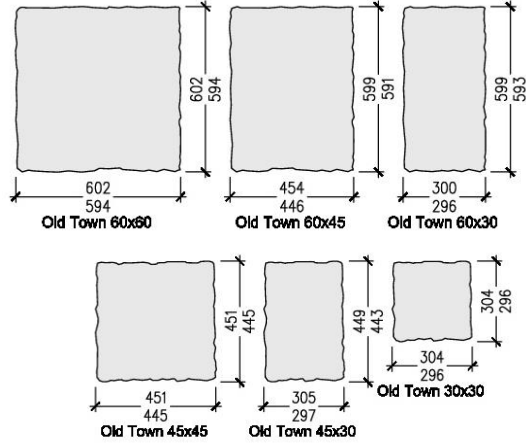

# BRADSTONE OLD TOWN

Основният пакет съдържа:

- 3 бр. 60x60 cm
- 3 бр. 60x45 cm
- 9 бр. 60x30 cm
- 2 бр. 45x45 cm
- 12 бр. 45x30 cm
- 6 бр. 30x30 cm

1 основен пакет

1 основен пакет

1 основен пакет

2 основни пакета