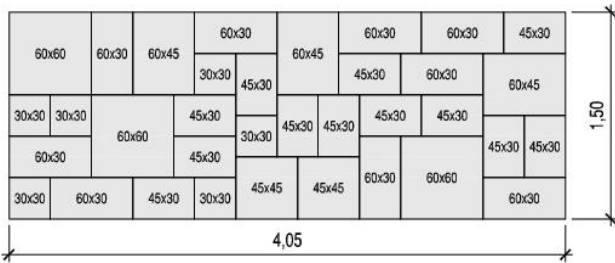

# BRADSTONE OLD TOWN

Основният пакет съдържа:

- 3 бр. 60x60 cm
- 3 бр. 60x45 cm
- 9 бр. 60x30 cm
- 2 бр. 45x45 cm
- 12 бр. 45x30 cm
- 6 бр. 30x30 cm

1 основен пакет

1 основен пакет

1 основен пакет

2 основни пакета