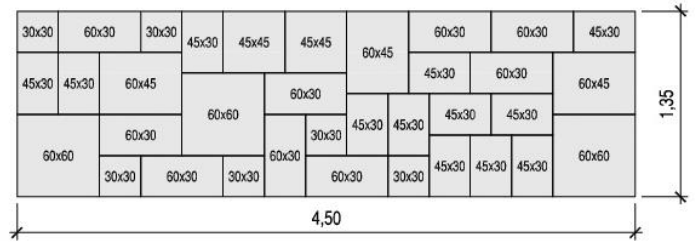

# BRADSTONE OLD TOWN

Основният пакет съдържа:

- 3 бр. 60x60 cm
- 3 бр. 60x45 cm
- 9 бр. 60x30 cm
- 2 бр. 45x45 cm
- 12 бр. 45x30 cm
- 6 бр. 30x30 cm

1 основен пакет

1 основен пакет

1 основен пакет

2 основни пакета