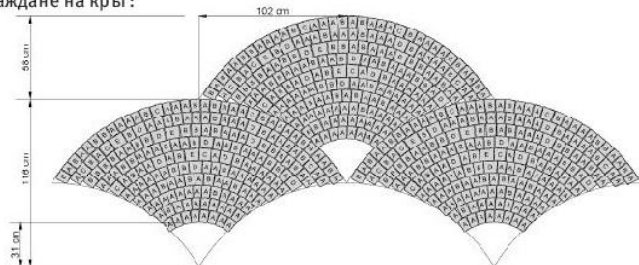

NATURO® Настилка

Дължина на елементите в комплекта	Размер в cm	комбинирани формати в един ред	Тегло за m ²
основен пакет 8,5 cm	10,19 x 9,4	3 броя	113 kg
	9,16 x 8,4	10 броя	
	8,05 x 7,4	27 броя	
	7,02 x 6,04	54 броя	
	6 x 5,4	66 броя	

Примерни количества от всеки размер Настилка за изграждане на кръг:

- A – 160 бр
- B – 60 бр
- C – 30 бр
- D – 9 бр
- E – 4 бр

Минимален радиус на вътрешния кръг R = 0,225 m