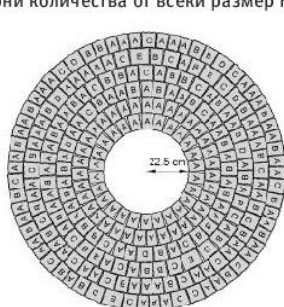

NATURO® Настилка

Дължина на елементите в комплекта	Размер в cm	комбинирани формати в един ред	Тегло за m ²
основен пакет 8,5 cm	10,19 x 9,4	3 броя	113 kg
	9,16 x 8,4	10 броя	
	8,05 x 7,4	27 броя	
	7,02 x 6,04	54 броя	
	6 x 5,4	66 броя	

Примерни количества от всеки размер Настилка за изграждане на кръг:

- A – 160 бр
- B – 60 бр
- C – 30 бр
- D – 9 бр
- E – 4 бр

Минимален радиус на вътрешния кръг R = 0,225 m