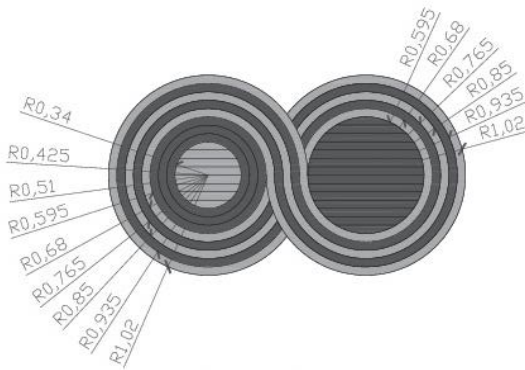

NATURO® Настилка

Дължина на елементите в комплекта	Размер в cm	комбинирани формати в един ред	Тегло за m ²
основен пакет 8,5 cm	10,19 x 9,4	3 броя	113 kg
	9,16 x 8,4	10 броя	
	8,05 x 7,4	27 броя	
	7,02 x 6,04	54 броя	
	6 x 5,4	66 броя	

Примерни количества от всеки размер Настилка за изграждане на кръг:

- A – 160 бр
- B – 60 бр
- C – 30 бр
- D – 9 бр
- E – 4 бр

Минимален радиус на вътрешния кръг R = 0,225 m