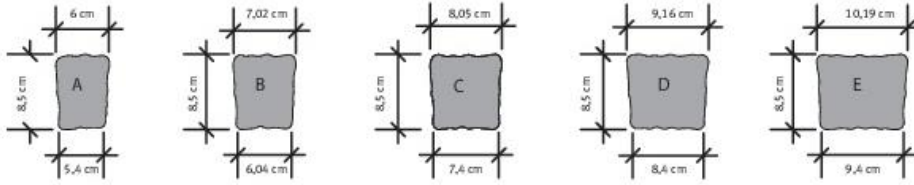

NATURO® Настилка

Дължина на елементите в комплекта	Размер в cm	комбинирани формати в един ред	Тегло за m ²
основен пакет 8,5 cm	10,19 x 9,4	3 броя	113 kg
	9,16 x 8,4	10 броя	
	8,05 x 7,4	27 броя	
	7,02 x 6,04	54 броя	
	6 x 5,4	66 броя	

Примерни количества от всеки размер Настилка за изграждане на кръг:

- A – 160 бр
- B – 60 бр
- C – 30 бр
- D – 9 бр
- E – 4 бр

Минимален радиус на вътрешния кръг R = 0,225 m