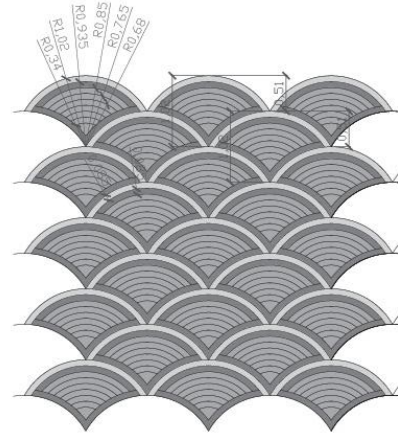

NATURO® Настилка

Дължина на елементите в комплекта	Размер в cm	комбинирани формати в един ред	Тегло за m ²
основен пакет 8,5 cm	10,19 x 9,4	3 броя	113 kg
	9,16 x 8,4	10 броя	
	8,05 x 7,4	27 броя	
	7,02 x 6,04	54 броя	
	6 x 5,4	66 броя	

Примерни количества от всеки размер Настилка за изграждане на кръг:

- A – 160 бр
- B – 60 бр
- C – 30 бр
- D – 9 бр
- E – 4 бр

Минимален радиус на вътрешния кръг R = 0,225 m