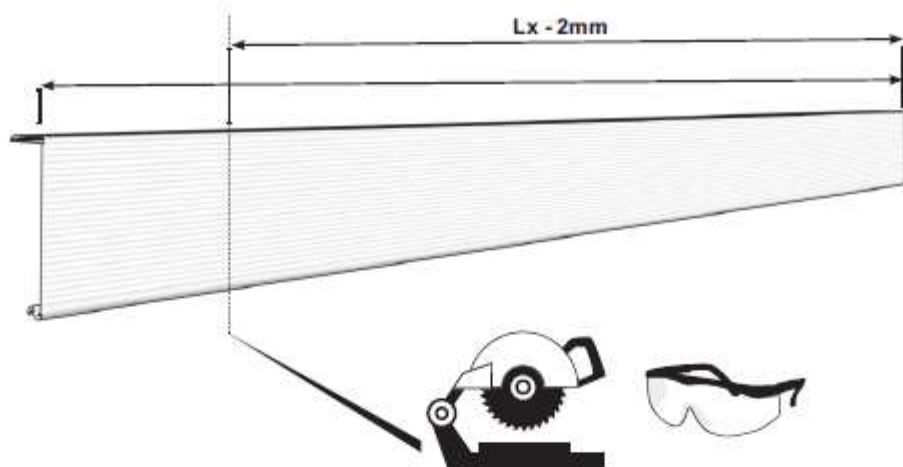

АЛУМИНИЕВ Завършващ профил за стъпала

Алуминиевият завършващ профил за стъпала е предназначен не само да защити повърхностните ръбове на плочите, но и благодарение на рифелованата горна повърхност предпазва от подхлъзване. Специалната форма в долната част на профила осигурява водооткапващата функция.

Размери:

Приложение:

- Стълбища
- Стъпала

Характеристики на продукта:

- Лесен монтаж
- Защитава повърхностните ръбове на плочи при оформянето на стъпала.
- Рифелована повърхност за защита от подхлъзване
- Интегриран водооткапващ профил
- Дължина 100 и 120 cm
- Цвят: сребрист алуминий

Профил 1000 mm , Арт. № 15717240

Монтаж стъпка по стъпка:

Инструменти

1

2

Монтаж стъпка по стъпка:

3

4