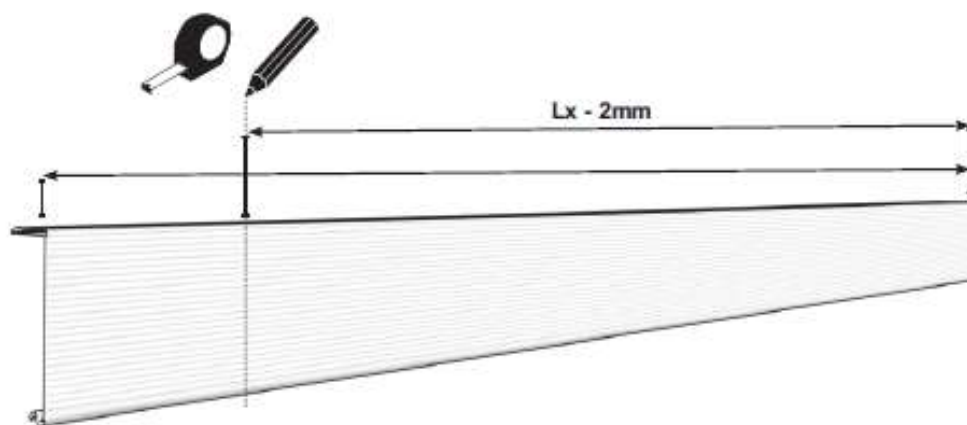

АЛУМИНИЕВ Завършващ профил за стъпала

Алуминиевият завършващ профил за стъпала е предназначен не само да защити повърхностните ръбове на плочите, но и благодарение на рифелованата горна повърхност предпазва от подхлъзване. Специалната форма в долната част на профила осигурява водооткапващата функция.

Размери:

Приложение:

- Стълбища
- Стъпала

Характеристики на продукта:

- Лесен монтаж
- Защитава повърхностните ръбове на плочи при оформянето на стъпала.
- Рифелована повърхност за защита от подхлъзване
- Интегриран водооткапващ профил
- Дължина 100 и 120 cm
- Цвят: сребрист алуминий

Профил 1000 mm , Арт. № 15717240

Монтаж стъпка по стъпка:

Инструменти

1

2

Монтаж стъпка по стъпка:

3

4