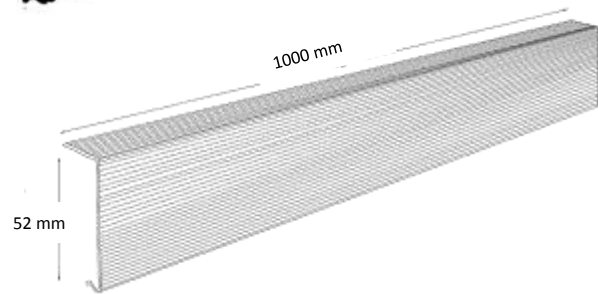

АЛУМИНИЕВ Завършващ профил за стъпала

Алуминиевият завършващ профил за стъпала е предназначен не само да защити повърхностните ръбове на плочите, но и благодарение на рифелованата горна повърхност предпазва от подхлъзване. Специалната форма в долната част на профила осигурява водооткапващата функция.

Размери:

Приложение:

- Стълбища
- Стъпала

Характеристики на продукта:

- Лесен монтаж
- Защитава повърхностните ръбове на плочи при оформянето на стъпала.
- Рифелована повърхност за защита от подхлъзване
- Интегриран водооткапващ профил
- Дължина 100 и 120 cm
- Цвят: сребрист алуминий

Профил 1000 mm , Арт. № 15717240

Монтаж стъпка по стъпка:

Инструменти

1

2

Монтаж стъпка по стъпка:

3

4