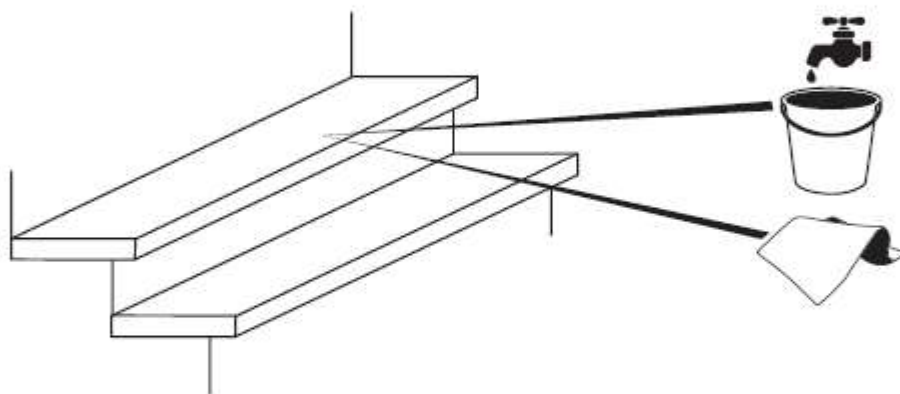

АЛУМИНИЕВ Завършващ профил за стъпала

Алуминиевият завършващ профил за стъпала е предназначен не само да защити повърхностните ръбове на плочите, но и благодарение на рифелованата горна повърхност предпазва от подхлъзване. Специалната форма в долната част на профила осигурява водооткапващата функция.

Размери:

Приложение:

- Стълбища
- Стъпала

Характеристики на продукта:

- Лесен монтаж
- Защитава повърхностните ръбове на плочи при оформянето на стъпала.
- Рифелована повърхност за защита от подхлъзване
- Интегриран водооткапващ профил
- Дължина 100 и 120 cm
- Цвят: сребрист алуминий

Профил 1000 mm , Арт. № 15717240

Монтаж стъпка по стъпка:

Инструменти

1

2

Монтаж стъпка по стъпка:

3

4