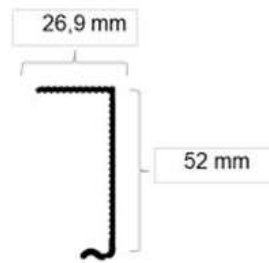

Размери:

Приложение:

- Стълбища
- Стъпала

Характеристики на продукта:

- Лесен монтаж
- Защитава повърхностните ръбове на плочи при оформянето на стъпала.
- Рифелована повърхност за защита от подхлъзване
- Интегриран водооткапващ профил
- Дължина 100 и 120 cm
- Цвят: сребрист алуминий

Профил 1000 mm , Арт. № 15717240

Монтаж стъпка по стъпка:

Инструменти

1

2

Монтаж стъпка по стъпка:

3

4