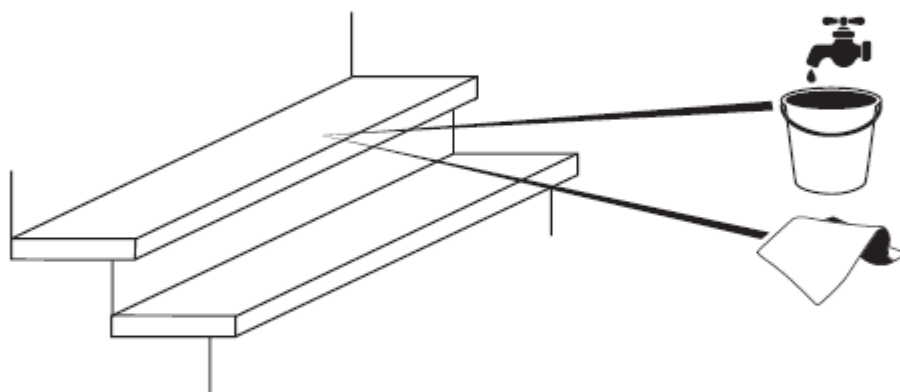

Монтаж стъпка по стъпка:

3

4

5

6