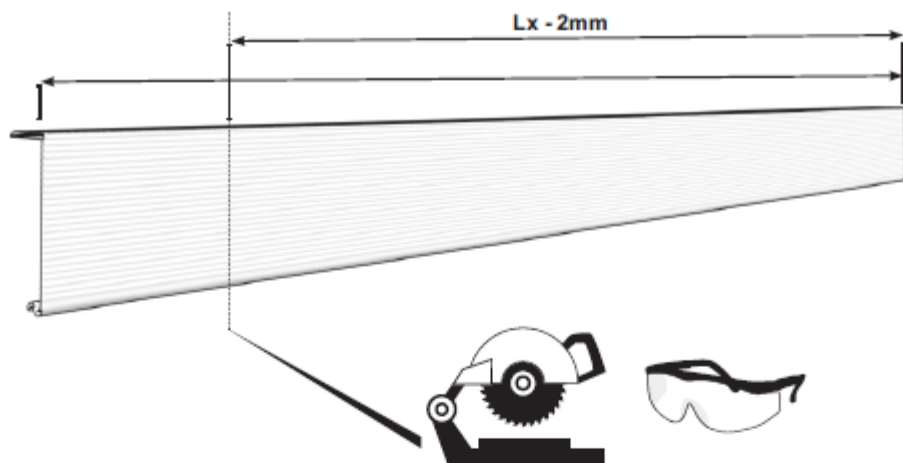

Монтаж стъпка по стъпка:

3