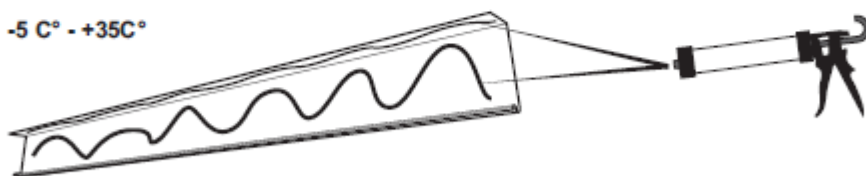

Монтаж стъпка по стъпка:

3

4

5

6