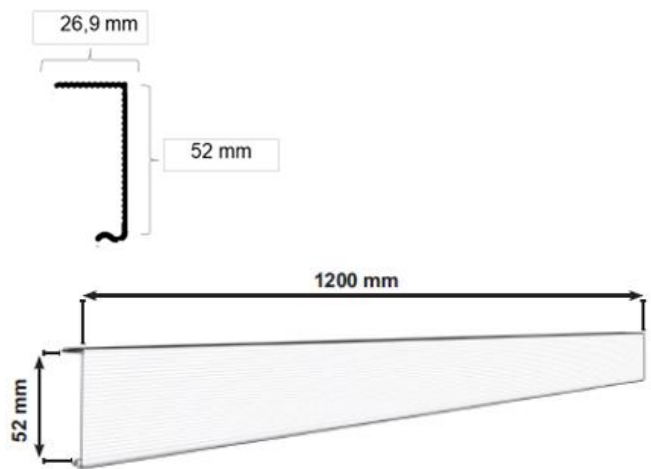

АЛУМИНИЕВ Завършващ профил за стъпала

Алуминиевият завършващ профил за стъпала е предназначен не само да защити повърхностните ръбове на плочите, но и благодарение на рифелованата горна повърхност предпазва от подхлъзване. Специалната форма в долната част на профила осигурява водооткапващата функция.

Размери:

Приложение:

- Стълбища
- Стъпала

Характеристики на продукта:

- Лесен монтаж
- Защитава повърхностните ръбове на плочи при оформянето на стъпала.
- Рифелована повърхност за защита от подхлъзване
- Интегриран водооткапващ профил
- Дължина 120 cm
- Цвят: сребрист алуминий