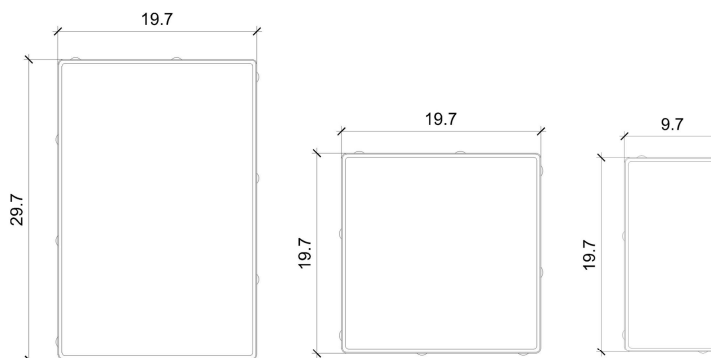

Контролът по качеството на продуктите на Semmelrock се гарантира от маркировката CE поставена на етикета на всеки артикул и се контролира редовно.

Описание и техническа информация

Цветове	карамел, графитено-бял, капучино
Повърхност	"Colormix" и "Colorflow"
Кант	прав
Скосяване в горната част на канта	фаска
Дистанционери	транспортни
Степен на натоварване	пешеходно; автомобилно до 3.5 тона
Растерен размер в cm	120 x 90
Височина в mm	60
Ширина на фугата в mm	5
Разход бр/м ²	-
Количество м ² /пал., бр/пал	10.80 / -
Тегло кг/бр, кг/пал.	138 / 1490.40
Допустими отклонения Дължина mm	+2 / -2
Допустими отклонения Ширина mm	+2 / -2
Допустими отклонения Височина mm	+3 / -3
Забележка	1 пал. = 10 реда

Разходът на положената настилка на м² обикновено включва фугата между продуктите. Теглото (кг/пал.) показва теглото на стоката без палета.

Схематично представяне и технически чертеж: Работни размери на изделията в cm

В един ред се доставят:
1 ред = 1,08 м²
30 x 20 x 6 cm: 8 броя
20 x 20 x 6 cm: 9 броя
20 x 10 x 6 cm: 12 броя

Продуктът се доставя само в комплект, поръчка на отделни сегменти не е възможна.