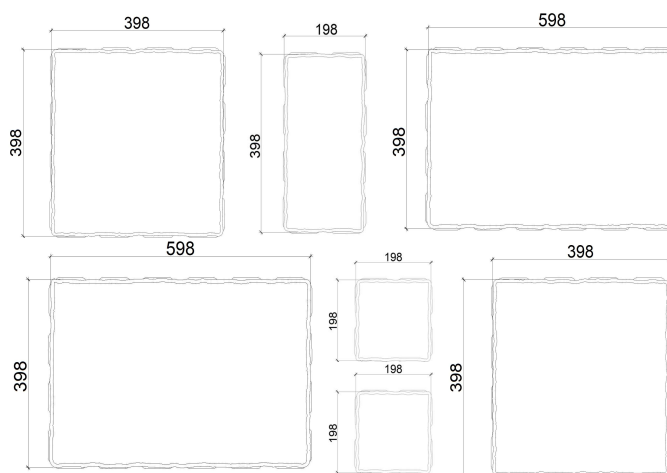

Контролът по качеството на продуктите на Semmelrock се гарантира от маркировката CE поставена на етикета на всеки артикул и се контролира редовно.

Описание и техническа информация

Цветове	жълто-кафяв меланж, опушено-кафяв меланж
Повърхност	„структурна“
Кант	вълнообразен
Скосяване в горната част на канта	фаска
Дистанционери	транспортни
Степен на натоварване	пешеходно и спорадично натоварване от лекотоварни автомобили до 2.5 тона.
Растрен размер в cm	
Височина в mm	60
Ширина на фугата в mm	5
Разход бр/м ²	1 ред = 1.96м ²
Количество m ² /пал., бр/пал	9.60 / -
Тегло кг/бр, кг/пал.	139.96 / 1343.62
Допустими отклонения Дължина mm	+2 / -2
Допустими отклонения Ширина mm	+2 / -2
Допустими отклонения Височина mm	+3 / -3
Забележка	1 пал. = 10 реда

Разходът на положената настилка на m² обикновено включва фугата между продуктите. Теглото (кг/пал.) показва теглото на стоката без палета.

Схематично представяне и технически чертеж: Работни размери на изделията в mm

В един ред се доставят:
1 ред = 0,96 m²
20 x 20 x 6 cm: 2 бр.
40 x 20 x 6 cm: 1 бр.
40 x 40 x 6 cm: 2 бр.
60 x 40 x 6 cm: 2 бр.

Продуктът се доставя само в комплект, поръчка на отделни сегменти не е възможна.